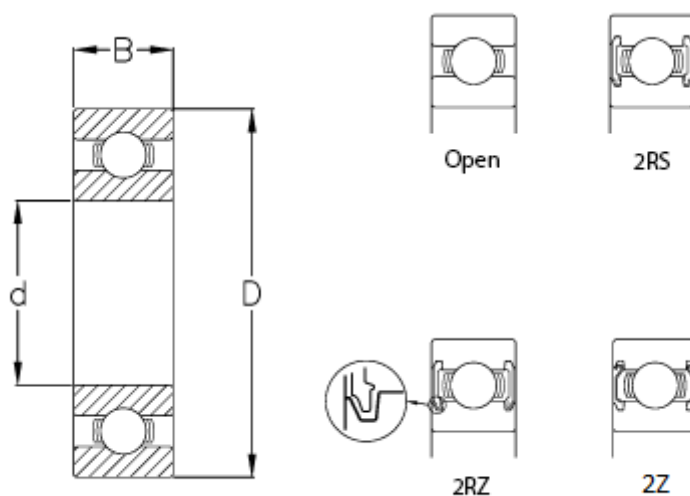

Varenummer: 57960101201202
Beskrivelse: CeramicSpeed hybridleje Insulate åbent
6301-CSB.C3

Mål

B	= 12
C (KN)	= 10.1
C0	= 4.15
d	= 12
D	= 37
Kugleklasse	= 5
Max omdr.	= 33000
Type	= 6301